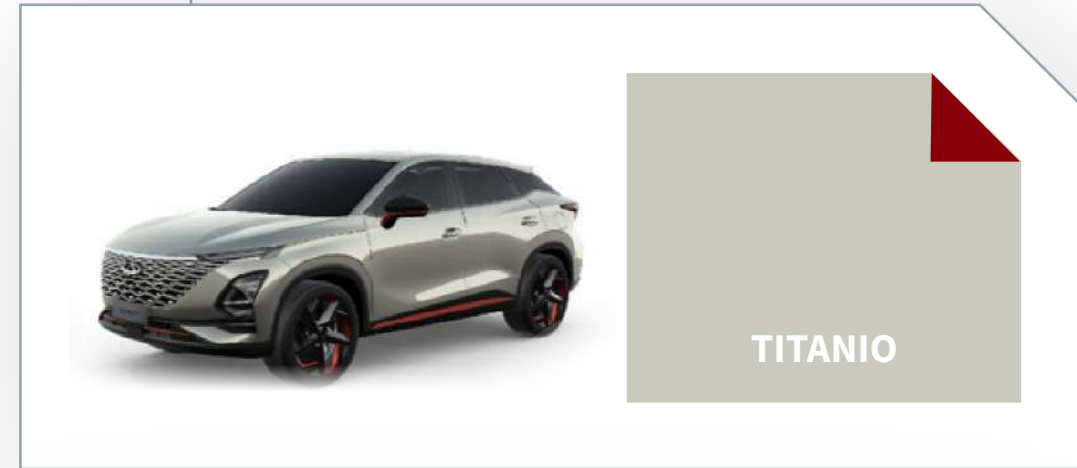

Disponibilidad de colores

Premium Trim