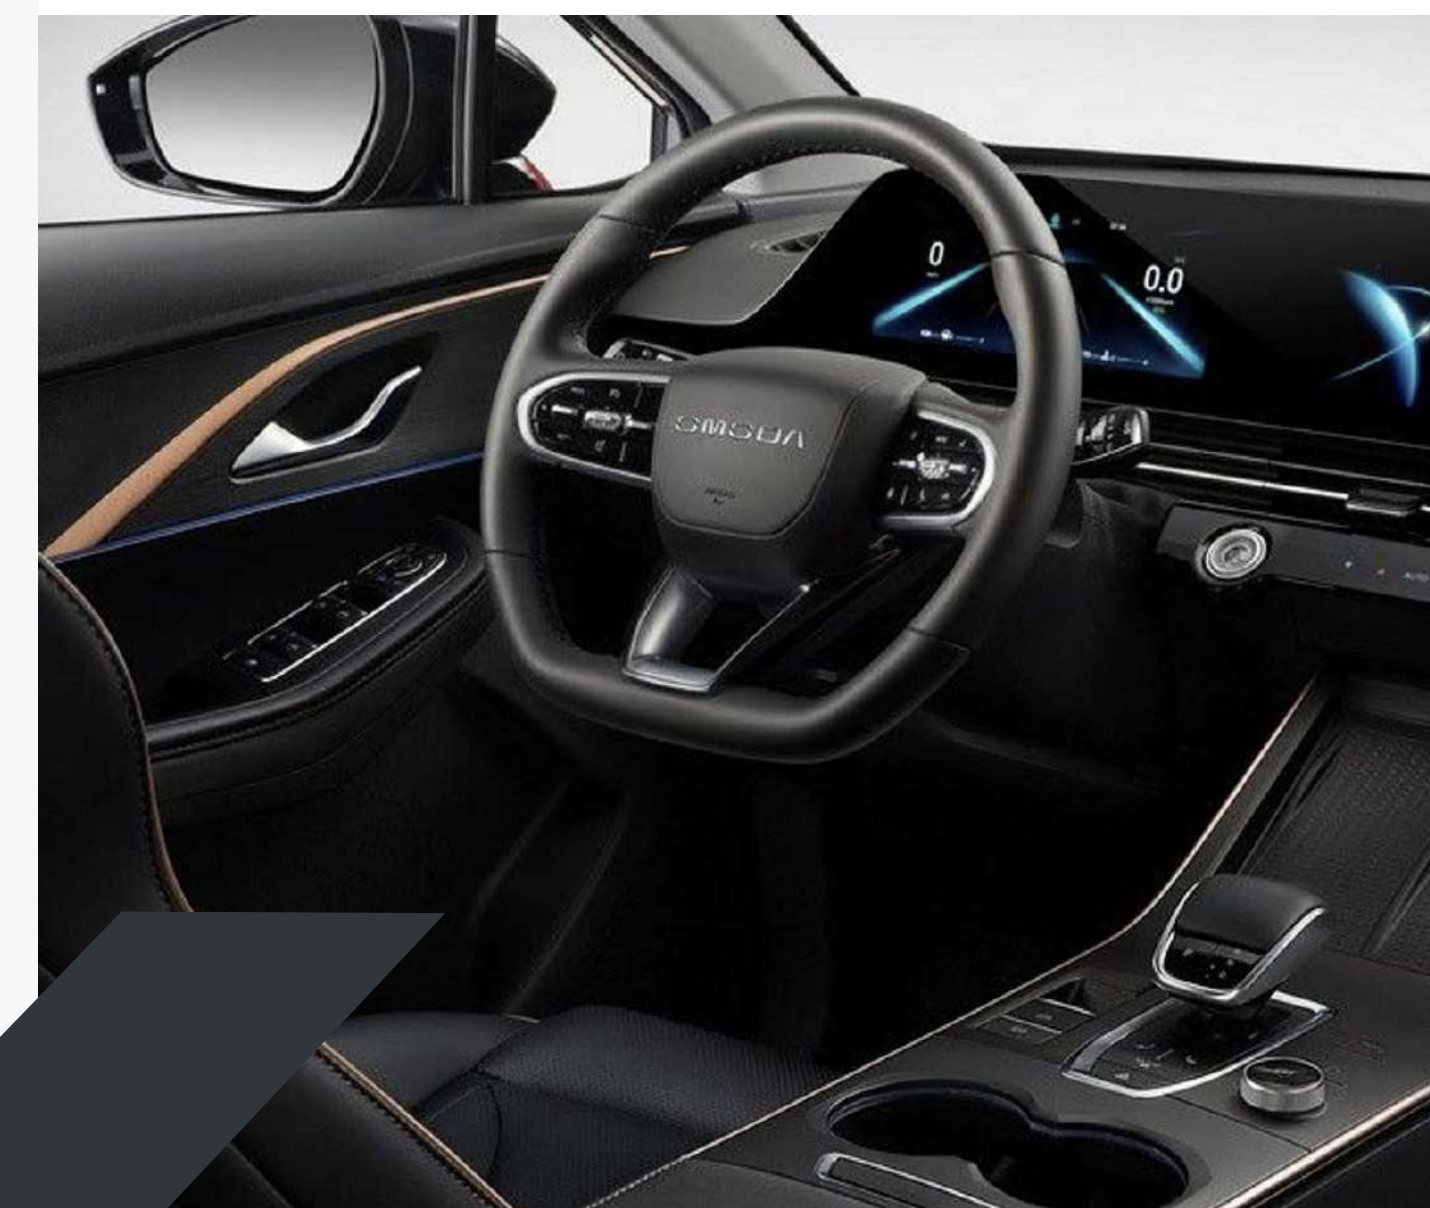

EQUIPAMIENTO INTERIOR

	1.5T Luxury	1.5T Premium
Aire acondicionado eléctrico / automático bizona	•/-	-/•
Asiento del conductor con ajuste de 6 posiciones	MANUAL	ELÉCTRICO
Asiento de copiloto con ajuste de 4 posiciones	MANUAL	MANUAL
Asiento de 2a fila abatible 60/40	●	●
Asientos delanteros deportivos tipo cubo	●	●
Asientos delanteros calefactables	-	●
Botón de encendido de motor	●	●
Cargador de teléfono inalámbrico	●	●
Cierre centralizado de seguros	●	●
Conectividad con Android Auto™ y Apple CarPlay®	●	●
Contacto de 12V delantero	●	●
Control de Velocidad Crucero	●	●
Cubierta para cajuela	●	●

	1.5T Luxury	1.5T Premium
Descansabrazos delantero/trasero	●	●
Desempañador de vidrio trasero	●	●
Espejo retrovisor electrocrómico antideslumbrante	MANUAL	AUTO.
Filtración de aire de cabina sencillo/ alta filtración	•/-	-/•
Luz ambiental en tablero	MULTICOLOR	
Luz ambiental en puertas delanteras	-	●
Luz en área de carga	●	●
Panel de instrumentos digital de 10.25"	●	●
Pantalla de infoentretenimiento táctil de 10.25"	●	●
Puertos USB delanteros / traseros	2 (USB A Y USB C) / 1 (USB A)	
Radio AM / FM / Bluetooth	4 BOCINAS	8 BOCINAS SONY
Salida de aire para 2a fila	●	●

	1.5T Luxury	1.5T Premium
Ventanas de apertura eléctrica de un solo toque en las 4 puertas con función antibloqueo	●	●
Ventanas traseras de privacidad	●	●
Vestiduras de asientos	TELA Y PIEL SINTÉTICA	PIEL SINTÉTICA
Viseras conductor y copiloto con espejo	●	ILUMINADO
Volante forrado con piel y ajuste de altura y profundidad	●	●
Volante con controles de audio y computadora de viaje	●	●